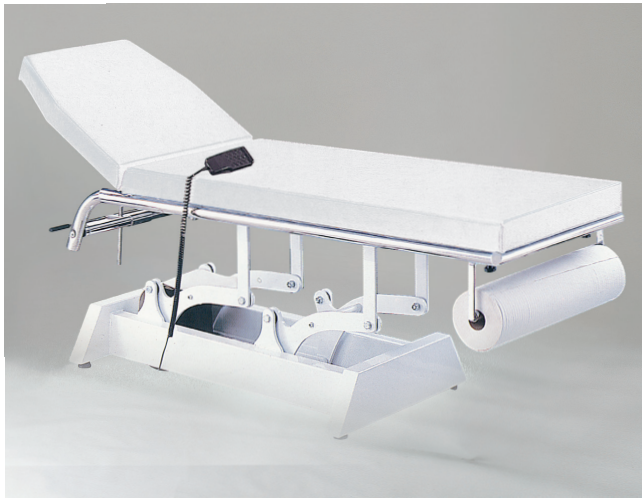

# **EXAMINATION COUCH** **DIVAN D'EXAMEN**

**WITH VARIABLE HEIGHT**  
**AVEC HAUTEUR VARIABLE**

CE

# EXAMINATION COUCH DIVAN D'EXAMEN

**WITH VARIABLE HEIGHT**  
**AVEC HAUTEUR VARIABLE**

ON REQUEST  
SUR DEMANDE

ON REQUEST  
SUR DEMANDE

### EXAMINATION COUCH WITH VARIABLE HEIGHT

Adjustable head in any position.  
Top is upholstered and covered with washable plastic material. Frame made in sheet steel epoxy painted with adjustable feet.  
Variable height from 56 to 93 cm.

### DIVAN D'EXAMEN HAUTEUR VARIABLE

*Rèlevé buste réglables.  
Matelas rembourré avec revêtement lavable.  
Construction en acier emailé.  
Hauteur réglable de 56 à 93 cm.*

| Cod.        | Modèle                                  |
|-------------|---|
| ESF2-537/00 | Hauteur réglable avec moteur électrique |
| ESF2-537/10 | Hauteur variable par pompe hydraulique  |