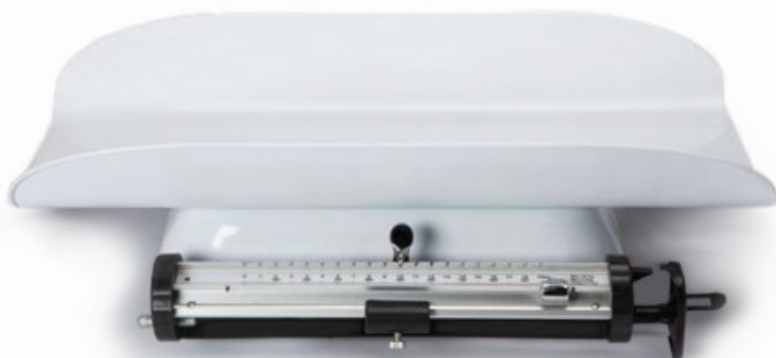

Ligne ESF10 BALANCES PÈSE-BÉBÉ

PETIT MATERIEL

Ligne ESF10

BALANCES PÈSE-BÉBÉ

Cod. **ESF10-7550** - PÈSE-BÉBÉ ELECTRONIQUE

Directive 93/42/CEE

Portée max.	20 Kg
Portée min.	30 g
Gradation	10 g
Unité de pois	Kg / lb
Surcharge	0 Ld
Indicateur de niveau de la batterie	Oui

Cod. **ESF10-7800** - PÈSE-BÉBÉ ELECTRONIQUE

Portée max.	20 Kg
Gradation	5 g
Unité de pois	Kg / lb
Surcharge	0 Ld
Indicateur de niveau de la batterie	Oui

Cod. **ESF10-7660** - PÈSE-BÉBÉ ELECTRONIQUE

Portée max.	20 Kg
Gradation	5 g
Unité de pois	Kg / lb
Surcharge	0 Ld
Indicateur de niveau de la batterie	Oui

Ligne ESF10

BALANCE PÈSE-BÉBÉ

Cod. **ESF10-725** - PÈSE-BÉBÉ à CURSEUR

Dimensions du plateau : 57 x 30 x 9 cm

Portée max.	20 Kg
-------------	-------

Gradation	10 g
-----------	------

Cod. **ESF10-7250** - PÈSE-BÉBÉ à CURSEUR

Portée max.	16 Kg
-------------	-------

Gradation	10 g
-----------	------

Cod. **ESF10-7463** - PÈSE-BÉBÉ à CURSEUR

Dimension du plateau
en acier inox : 52 x 29 x 5 cm
Classe de précision III

Portée max.	16 Kg
-------------	-------