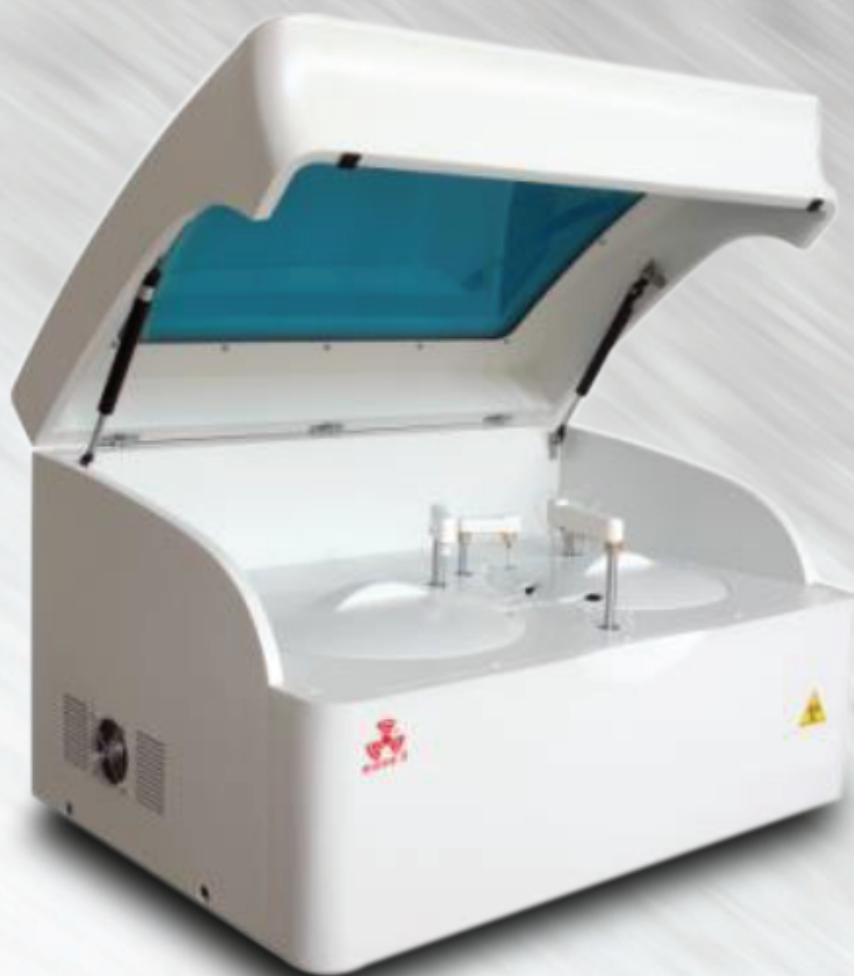

ANTA 3000

ANTA 3000 ISE

Analyseur de biochimie
automatique

LABORATOIRE